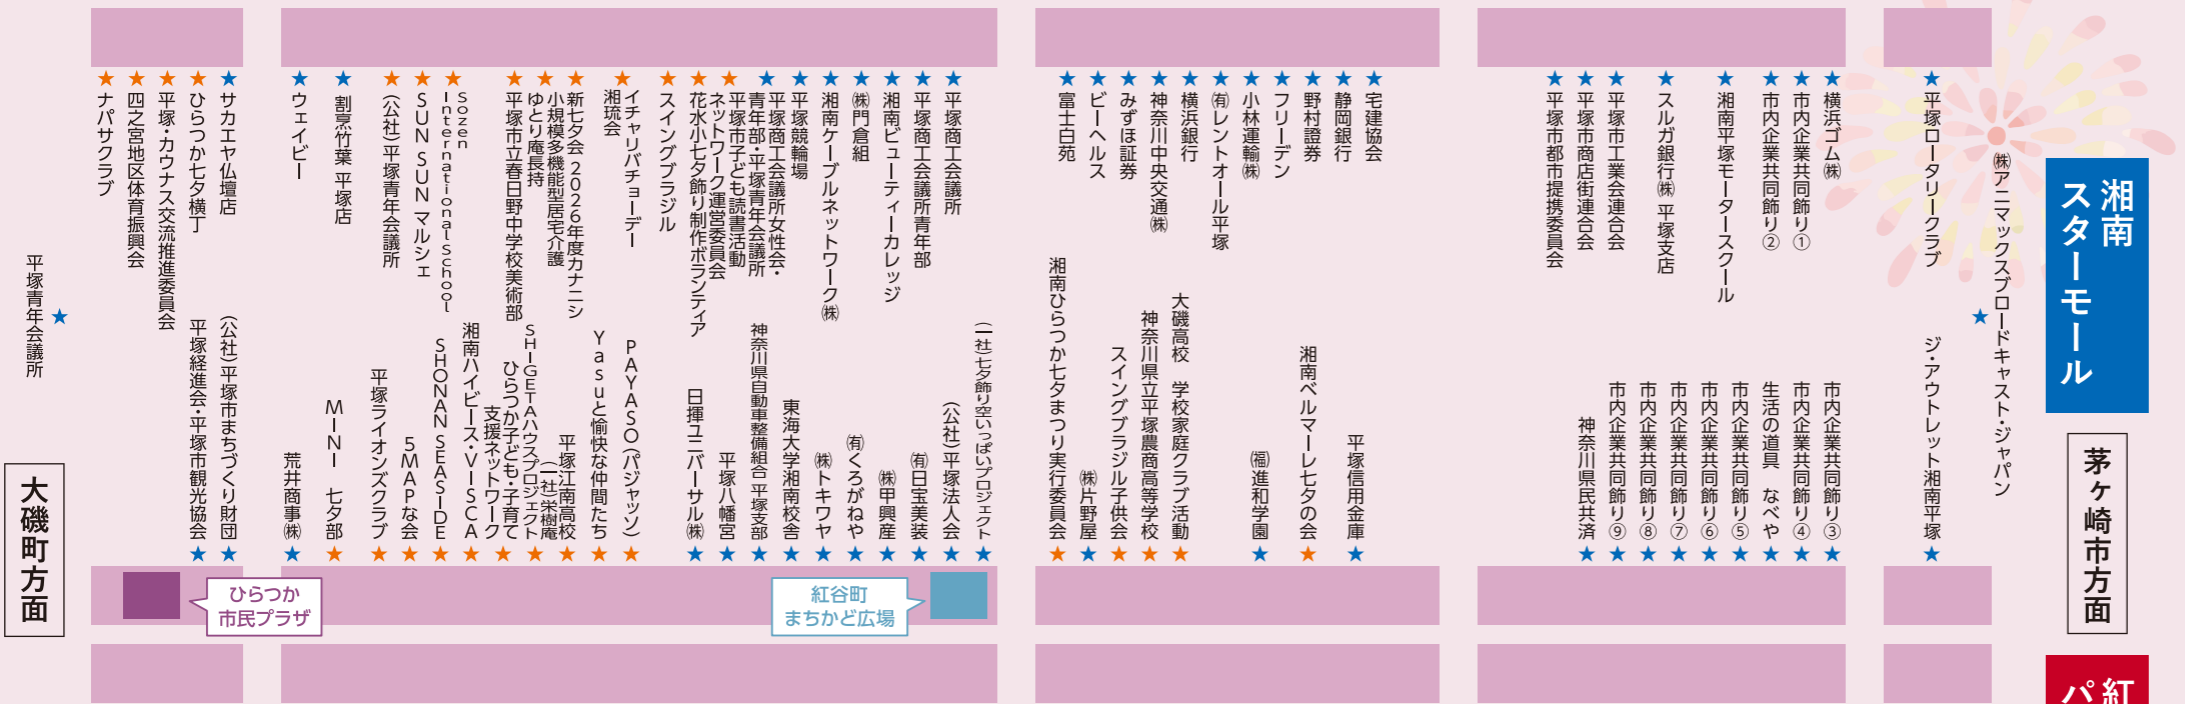

湘南ひらつか七夕まつり 飾り掲出マップ

七夕飾りの掲出位置は
公式ホームページから
確認できます。

★ オレンジ色の飾りは市民飾りです。

6月12日時点